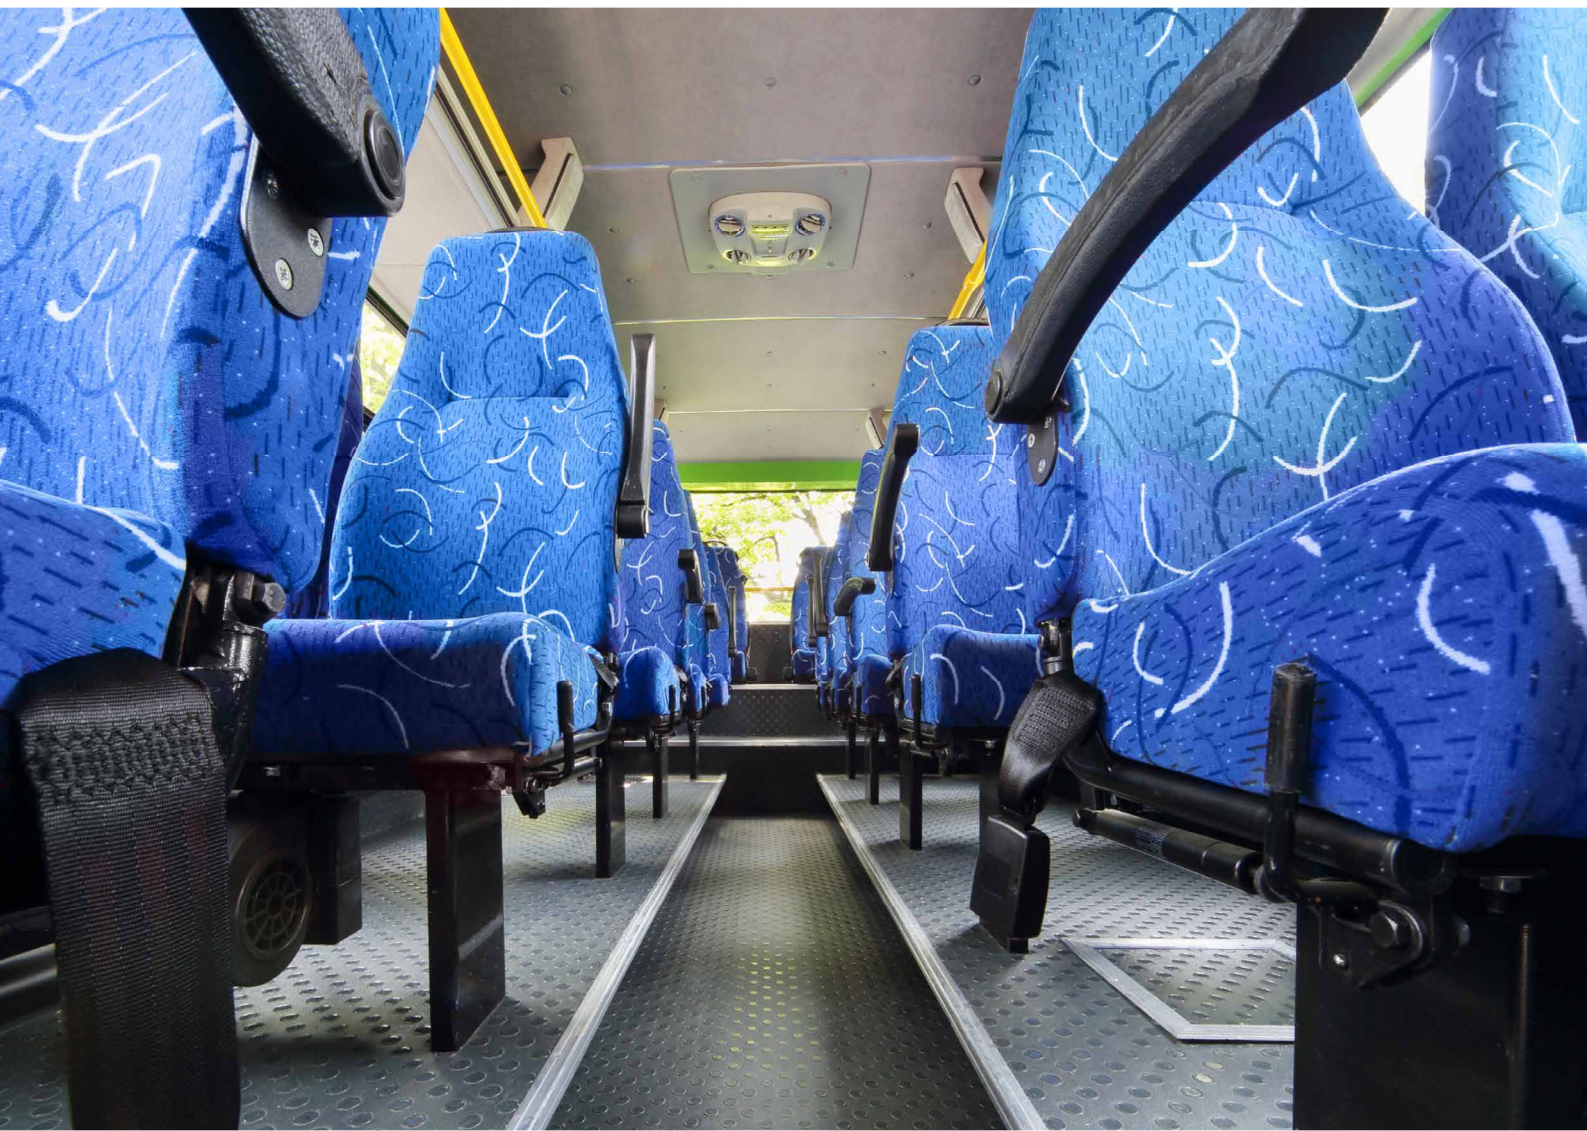

SAUBERE SACHE
LA PULIZIA PERFETTA
PERFECT CLEANING

DE Einfach sauberer unterwegs - mit unserem leistungsstarken und gezielt weiterentwickelten Reinigungssystem setzen Sie überall dort neue Glanzlichter, wo ein 24 V-Stromanschluss an Bord ist. Ob im Auto- bus, Caravan oder Camper – sparen Sie Zeit, Geld und Nerven. Mit einem perfekten Reisebegleiter, der Ihren Anforderungen immer und überall mit einem Höchstmaß an Komfort, Sicherheit und Wirtschaftlichkeit begegnet.